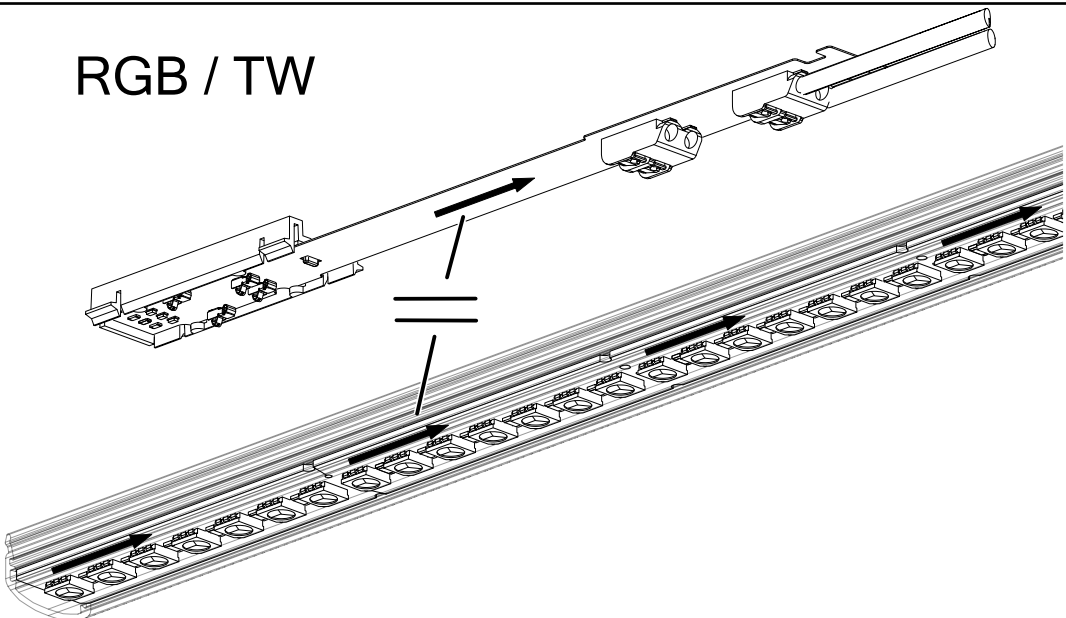

single white (SW):

tunable white (TW):

RGB:

Cable length (1.5 mm ²)	7W/m	15W/m	23W/m
1 m	21 m	13 m	9 m
2 m	21 m	13 m	9 m
5 m	20 m	13 m	9 m
10 m	19 m	12 m	8 m
20 m	18 m	11 m	7 m

Cable length (0.75 mm ²)	TW	RGB
1 m	10 m	10 m
2 m	10 m	10 m
5 m	9 m	9 m
10 m	8 m	8 m
20 m	7 m	7 m

i

RGB / TW

<p>i</p>	< 1.6m	2x
	1.6 - 2.4m	3x

i

single white (SW):

tunable white (TW):

RGB:

Cable length (1.5 mm ²)	7W/m	15W/m	23W/m
1 m	21 m	13 m	9 m
2 m	21 m	13 m	9 m
5 m	20 m	13 m	9 m
10 m	19 m	12 m	8 m
20 m	18 m	11 m	7 m