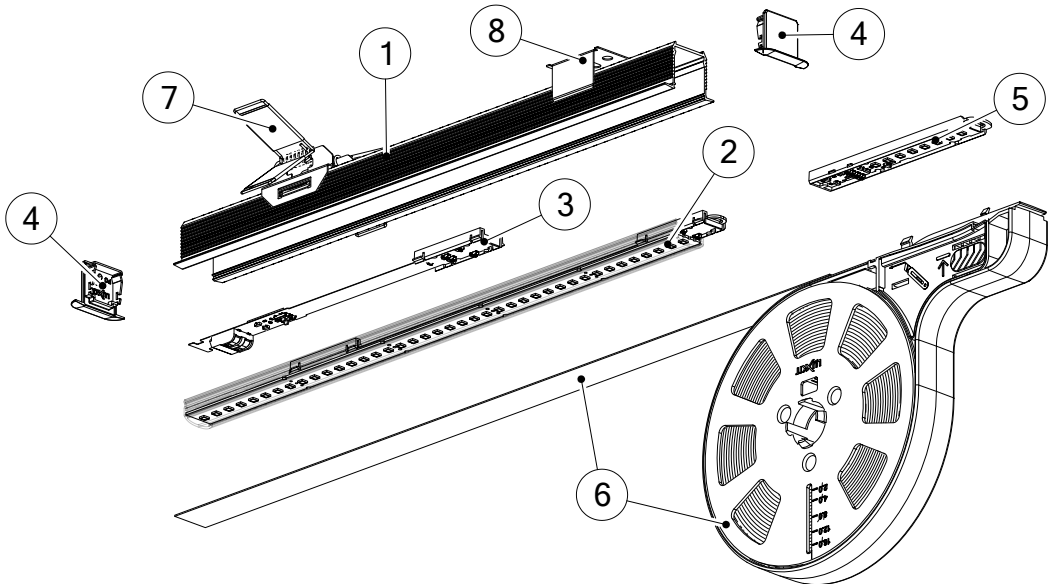

smarterion

SCHWEIZER LED KOMPETENZ

Item	Art. No.	Type
1	1007945	Profile K20 anodized
	1007946	Profile K20 white
	1007944	Profile K20 black
2	1100166	LED Module 827
	1100167	LED Module 830
	1100168	LED Module 835
	1100169	LED Module 840
	1100164	LED Module RGB
	1100165	LED Module TW
3	1100170	Connector single white (SW)
	1100172	Connector RGB
	1100171	Connector tunable white (TW)
4	1007941	End caps silver
	1007942	End caps white
	1007943	End caps black
5	1100173	Extender 827
	1100174	Extender 830
	1100175	Extender 835
	1100176	Extender 840
	1100178	Extender RGB
	1100177	Extender TW
6	1007672	Diffuser 20 opal
7	1007954	Mounting bracket with spring
8	1007956	Mounting bracket

single white (SW):

tunable white (TW):

RGB:

Cable length (1.5 mm ²)	7W/m	15W/m	23W/m
1 m	21 m	13 m	9 m
2 m	21 m	13 m	9 m
5 m	20 m	13 m	9 m
10 m	19 m	12 m	8 m
20 m	18 m	11 m	7 m

Cable length (0.75 mm ²)	TW	RGB
1 m	10 m	10 m
2 m	10 m	10 m
5 m	9 m	9 m
10 m	8 m	8 m
20 m	7 m	7 m

i

RGB / TW

<p>i</p>	< 1.6m	2x
	1.6 - 2.4m	3x

i

single white (SW):

tunable white (TW):

RGB:

Cable length (1.5 mm ²)	7W/m	15W/m	23W/m
1 m	21 m	13 m	9 m
2 m	21 m	13 m	9 m
5 m	20 m	13 m	9 m
10 m	19 m	12 m	8 m
20 m	18 m	11 m	7 m