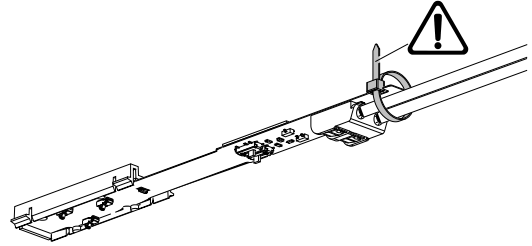

i

RGB / TW

<p>i</p>	< 1.6m	2x
	1.6 - 2.4m	3x

i

single white (SW):

tunable white (TW):

RGB:

Cable length (1.5 mm ²)	7W/m	15W/m	23W/m
1 m	21 m	13 m	9 m
2 m	21 m	13 m	9 m
5 m	20 m	13 m	9 m
10 m	19 m	12 m	8 m
20 m	18 m	11 m	7 m