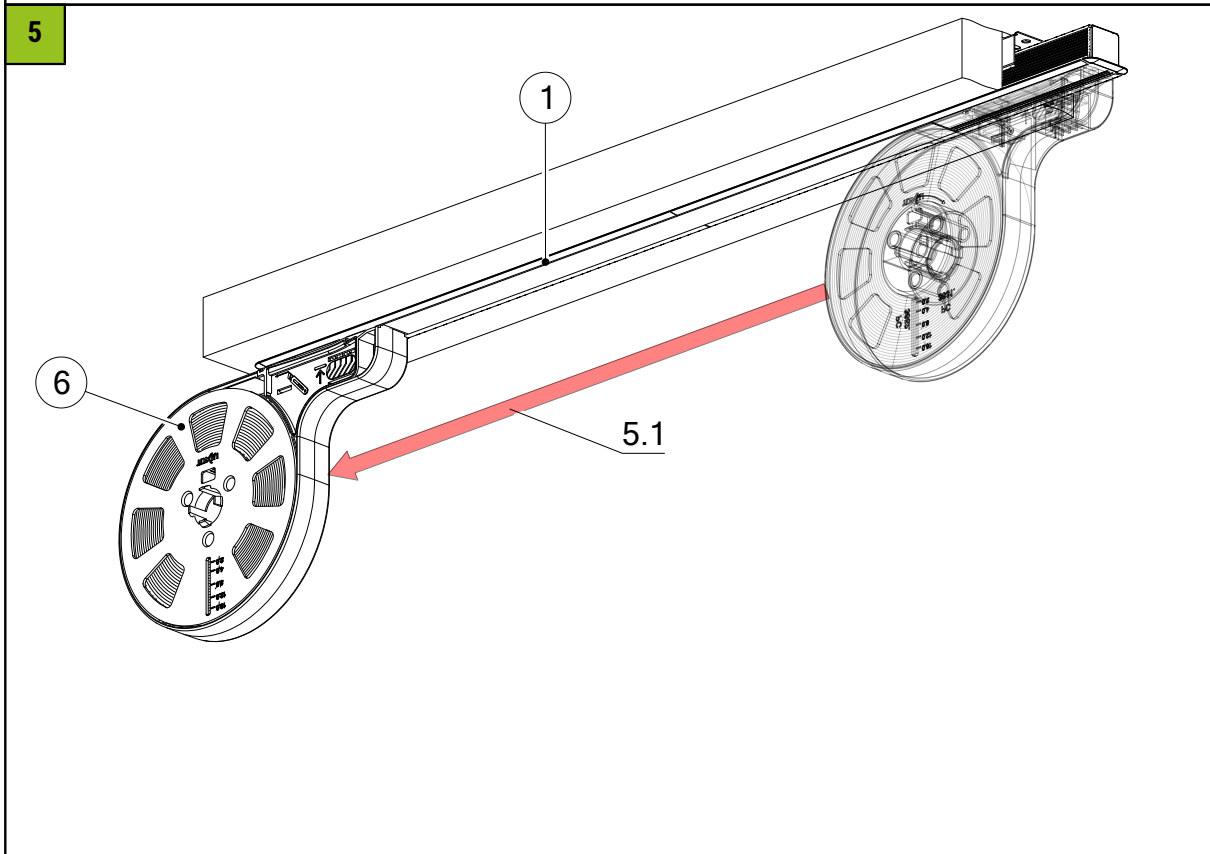

single white (SW):

tunable white (TW):

RGB:

Cable length (1.5 mm ²)	7W/m	15W/m	23W/m
1 m	21 m	13 m	9 m
2 m	21 m	13 m	9 m
5 m	20 m	13 m	9 m
10 m	19 m	12 m	8 m
20 m	18 m	11 m	7 m

Cable length (0.75 mm ²)	TW	RGB
1 m	10 m	10 m
2 m	10 m	10 m
5 m	9 m	9 m
10 m	8 m	8 m
20 m	7 m	7 m

i

RGB / TW

<p>i</p>	< 1.6m	2x
	1.6 - 2.4m	3x

i

single white (SW):

tunable white (TW):

RGB:

Cable length (1.5 mm ²)	7W/m	15W/m	23W/m
1 m	21 m	13 m	9 m
2 m	21 m	13 m	9 m
5 m	20 m	13 m	9 m
10 m	19 m	12 m	8 m
20 m	18 m	11 m	7 m