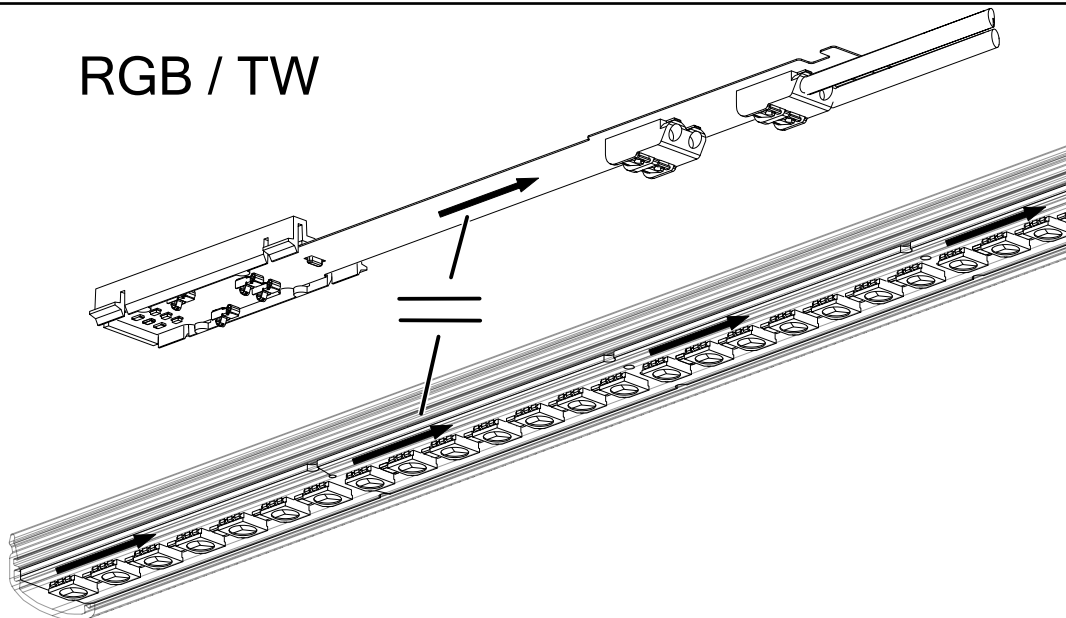

i

single white (SW):

tunable white (TW):

RGB:

Cable length (1.5 mm²)	7W/m	15W/m	23W/m
1 m	21 m	13 m	9 m
2 m	21 m	13 m	9 m
5 m	20 m	13 m	9 m
10 m	19 m	12 m	8 m
20 m	18 m	11 m	7 m

Cable length (0.75 mm²)	TW	RGB
1 m	10 m	10 m
2 m	10 m	10 m
5 m	9 m	9 m
10 m	8 m	8 m
20 m	7 m	7 m

i

RGB / TW