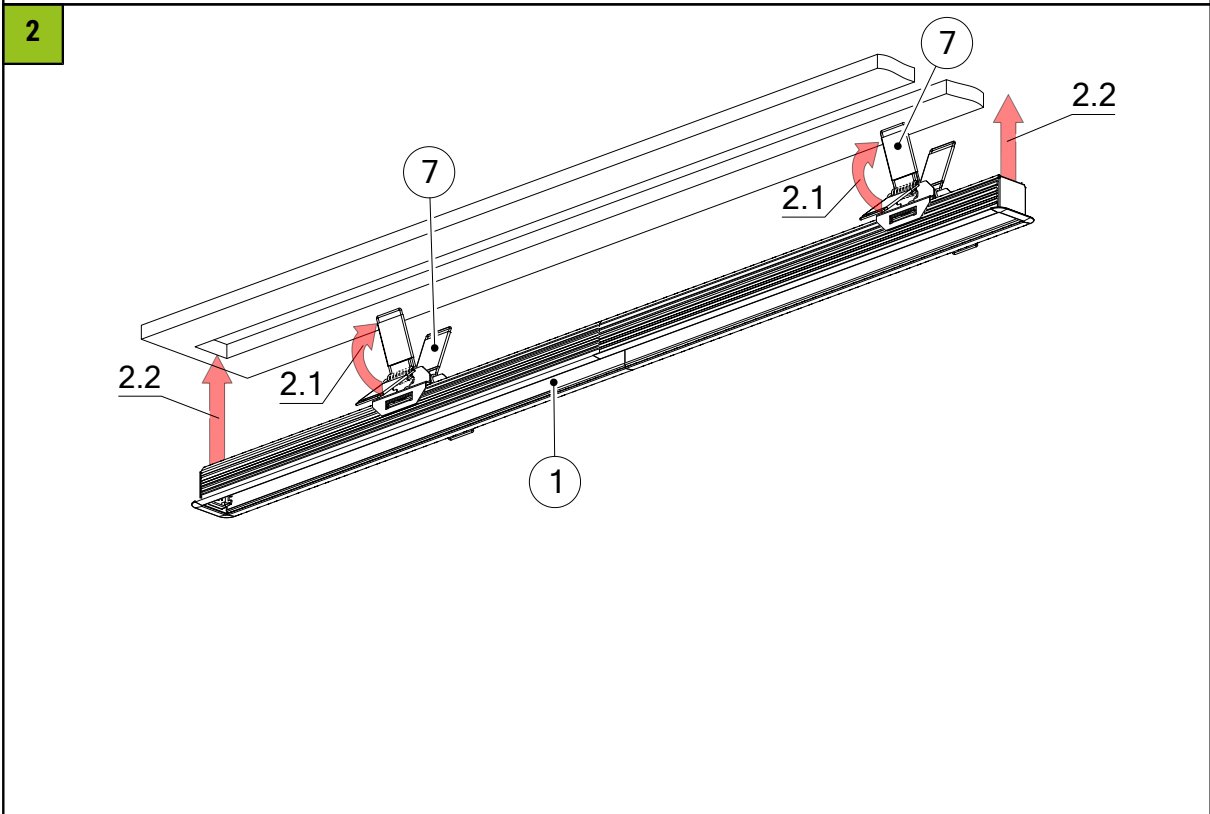

i

RGB / TW

<p>i</p>	< 1.6m	2x
	1.6 - 2.4m	3x

i

single white (SW):

tunable white (TW):

RGB:

Cable length (1.5 mm ²)	7W/m	15W/m	23W/m
1 m	21 m	13 m	9 m
2 m	21 m	13 m	9 m
5 m	20 m	13 m	9 m
10 m	19 m	12 m	8 m
20 m	18 m	11 m	7 m