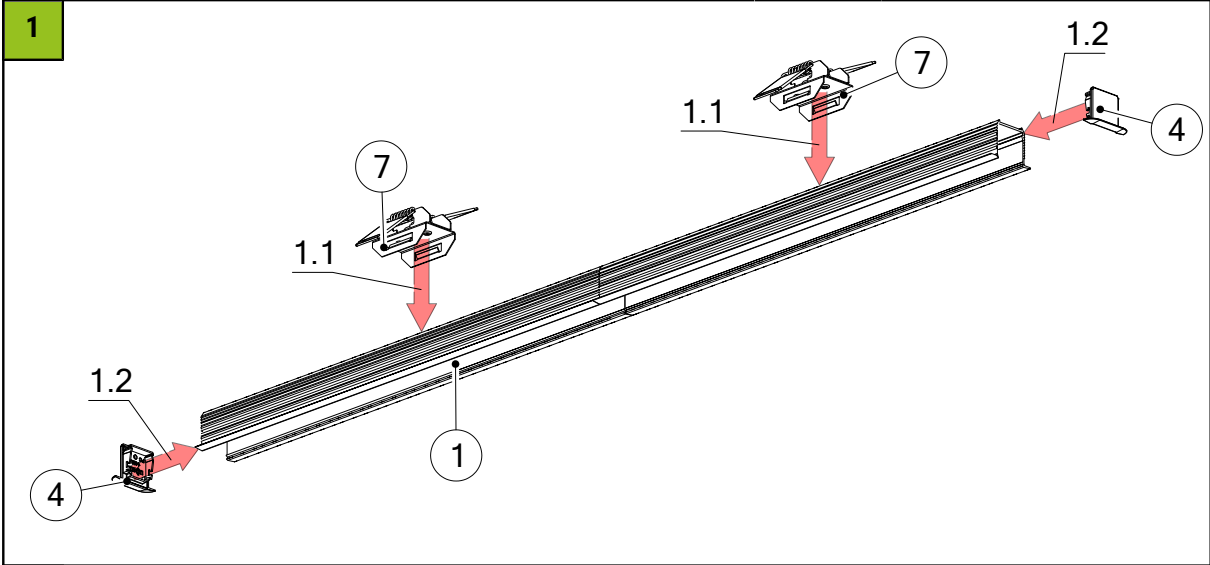

i	< 1.6m	2x
	1.6 - 2.4m	3x