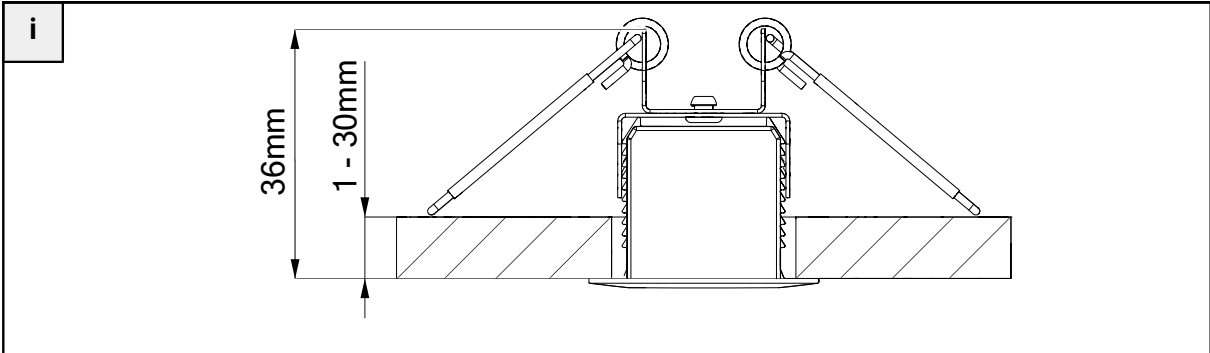

single white (SW):

tunable white (TW):

RGB:

Cable length (1.5 mm ²)	7W/m	15W/m	23W/m
1 m	21 m	13 m	9 m
2 m	21 m	13 m	9 m
5 m	20 m	13 m	9 m
10 m	19 m	12 m	8 m
20 m	18 m	11 m	7 m

Cable length (0.75 mm ²)	TW	RGB
1 m	10 m	10 m
2 m	10 m	10 m
5 m	9 m	9 m
10 m	8 m	8 m
20 m	7 m	7 m

i

RGB / TW

<p>i</p>	< 1.6m	2x
	1.6 - 2.4m	3x

i

single white (SW):

tunable white (TW):

RGB:

Cable length (1.5 mm ²)	7W/m	15W/m	23W/m
1 m	21 m	13 m	9 m
2 m	21 m	13 m	9 m
5 m	20 m	13 m	9 m
10 m	19 m	12 m	8 m
20 m	18 m	11 m	7 m