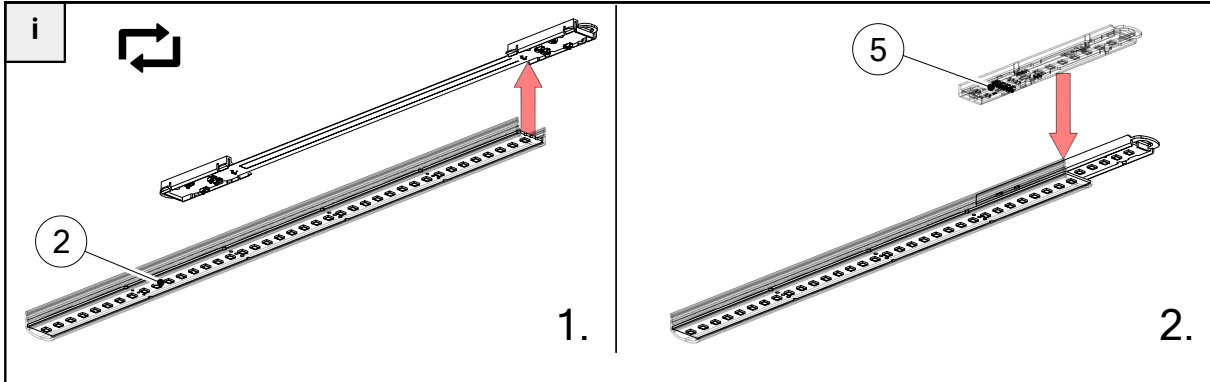

single white (SW):

tunable white (TW):

RGB:

Cable length (1.5 mm ²)	7W/m	15W/m	23W/m
1 m	21 m	13 m	9 m
2 m	21 m	13 m	9 m
5 m	20 m	13 m	9 m
10 m	19 m	12 m	8 m
20 m	18 m	11 m	7 m

Cable length (0.75 mm ²)	TW	RGB
1 m	10 m	10 m
2 m	10 m	10 m
5 m	9 m	9 m
10 m	8 m	8 m
20 m	7 m	7 m

i

RGB / TW

<p>i</p>	< 1.6m	2x
	1.6 - 2.4m	3x

i

single white (SW):

tunable white (TW):

RGB:

Cable length (1.5 mm ²)	7W/m	15W/m	23W/m
1 m	21 m	13 m	9 m
2 m	21 m	13 m	9 m
5 m	20 m	13 m	9 m
10 m	19 m	12 m	8 m
20 m	18 m	11 m	7 m