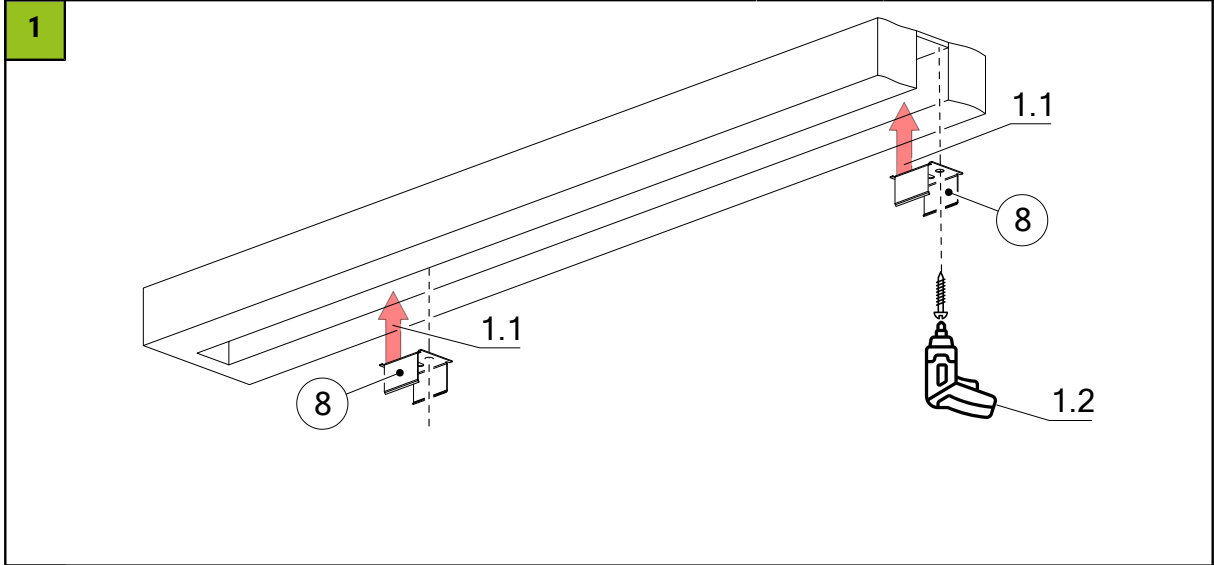

i 	< 1.6m	2x
	1.6 - 2.4m	3x