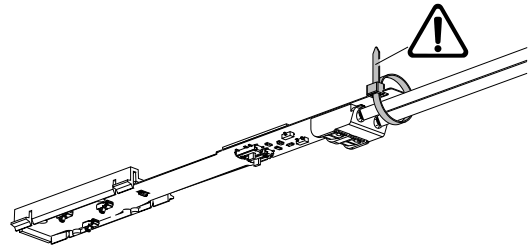

single white (SW):

tunable white (TW):

RGB:

Cable length (1.5 mm ²)	7W/m	15W/m	23W/m
1 m	21 m	13 m	9 m
2 m	21 m	13 m	9 m
5 m	20 m	13 m	9 m
10 m	19 m	12 m	8 m
20 m	18 m	11 m	7 m

Cable length (0.75 mm ²)	TW	RGB
1 m	10 m	10 m
2 m	10 m	10 m
5 m	9 m	9 m
10 m	8 m	8 m
20 m	7 m	7 m