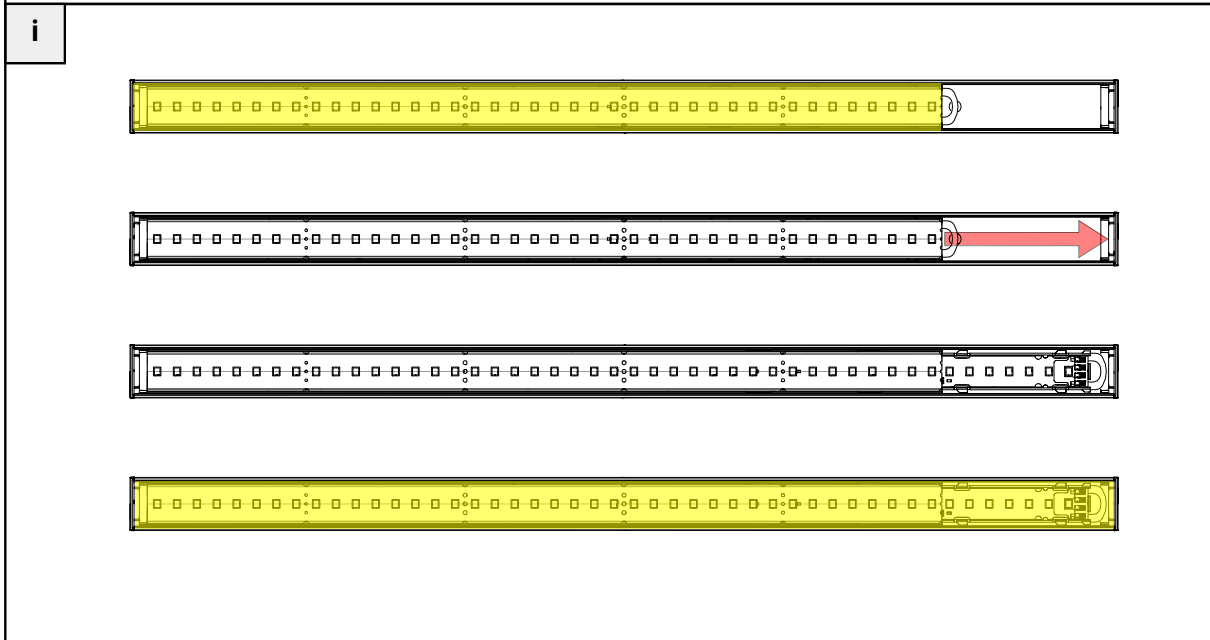

single white (SW):

tunable white (TW):

RGB:

Cable length (1.5 mm ²)	7W/m	15W/m	23W/m
1 m	21 m	13 m	9 m
2 m	21 m	13 m	9 m
5 m	20 m	13 m	9 m
10 m	19 m	12 m	8 m
20 m	18 m	11 m	7 m

Cable length (0.75 mm ²)	TW	RGB
1 m	10 m	10 m
2 m	10 m	10 m
5 m	9 m	9 m
10 m	8 m	8 m
20 m	7 m	7 m

i

RGB / TW

<p>i</p>	< 1.6m	2x
	1.6 - 2.4m	3x

i

single white (SW):

tunable white (TW):

RGB:

Cable length (1.5 mm ²)	7W/m	15W/m	23W/m
1 m	21 m	13 m	9 m
2 m	21 m	13 m	9 m
5 m	20 m	13 m	9 m
10 m	19 m	12 m	8 m
20 m	18 m	11 m	7 m