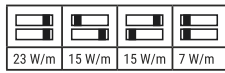

single white (SW):

tunable white (TW):

RGB:

Cable length (1.5 mm ²)	7W/m	15W/m	23W/m
1 m	21 m	13 m	9 m
2 m	21 m	13 m	9 m
5 m	20 m	13 m	9 m
10 m	19 m	12 m	8 m
20 m	18 m	11 m	7 m

Cable length (0.75 mm ²)	TW	RGB
1 m	10 m	10 m
2 m	10 m	10 m
5 m	9 m	9 m
10 m	8 m	8 m
20 m	7 m	7 m

i

RGB / TW

<p>i</p>	< 1.6m	2x
	1.6 - 2.4m	3x

i

single white (SW):

tunable white (TW):

RGB:

Cable length (1.5 mm ²)	7W/m	15W/m	23W/m
1 m	21 m	13 m	9 m
2 m	21 m	13 m	9 m
5 m	20 m	13 m	9 m
10 m	19 m	12 m	8 m
20 m	18 m	11 m	7 m