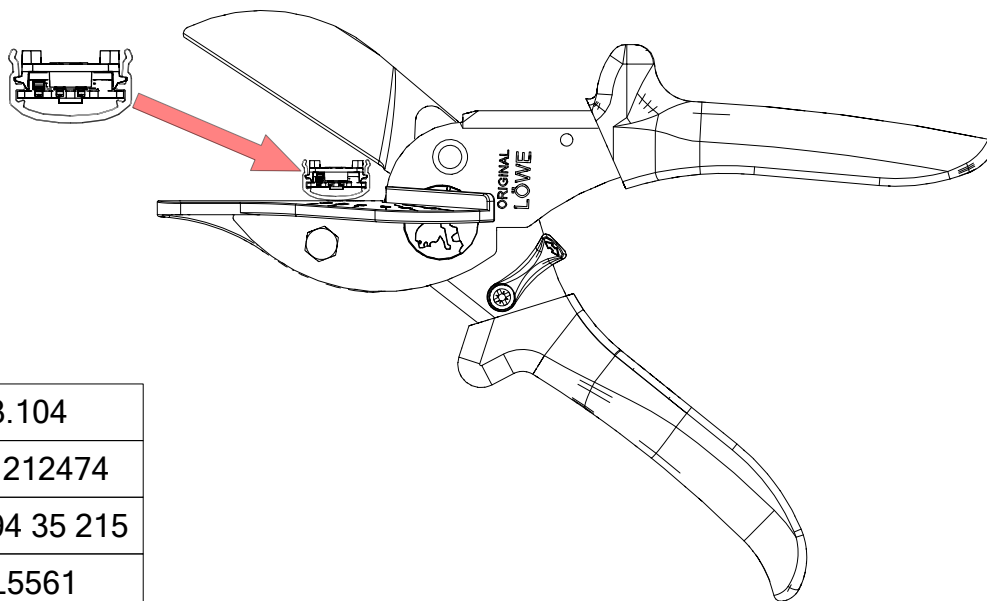

i

Löwe	3.104
Phönix	1212474
Knipex	94 35 215
Hager	L5561

4