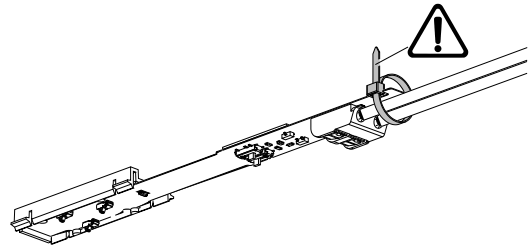

tunable white (TW):

RGB:

Cable length (1.5 mm <sup>2</sup> )	7W/m	15W/m	23W/m
1 m	21 m	13 m	9 m
2 m	21 m	13 m	9 m
5 m	20 m	13 m	9 m
10 m	19 m	12 m	8 m
20 m	18 m	11 m	7 m

Cable length (0.75 mm <sup>2</sup> )	TW	RGB
1 m	10 m	10 m
2 m	10 m	10 m
5 m	9 m	9 m
10 m	8 m	8 m
20 m	7 m	7 m