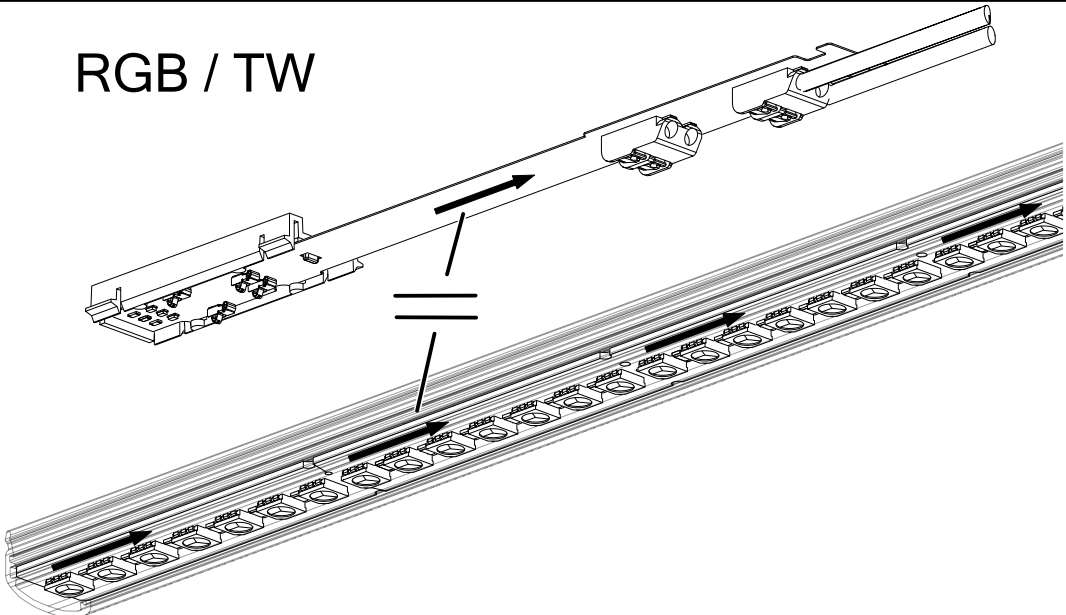

Cable length (1.5 mm²)	7W/m	15W/m	23W/m
1 m	21 m	13 m	9 m
2 m	21 m	13 m	9 m
5 m	20 m	13 m	9 m
10 m	19 m	12 m	8 m
20 m	18 m	11 m	7 m

Cable length (0.75 mm²)	TW	RGB
1 m	10 m	10 m
2 m	10 m	10 m
5 m	9 m	9 m
10 m	8 m	8 m
20 m	7 m	7 m

i

RGB / TW