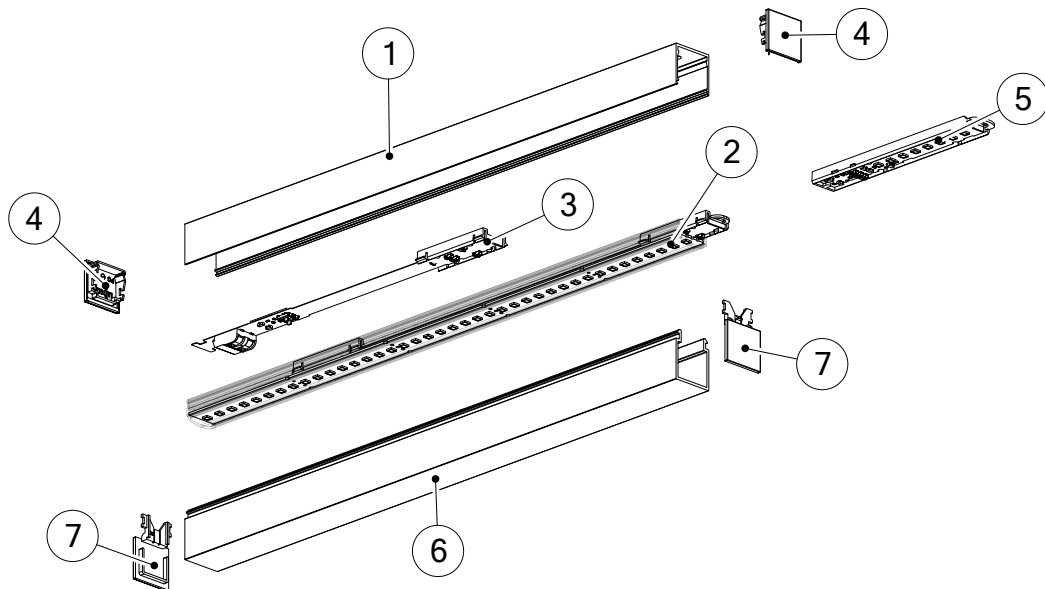

**smarterion**

**SCHWEIZER LED KOMPETENZ**

Item	Art. No.	Type
1	1007651	Profile 20 anodized
	1007664	Profile 20 white
	1007665	Profile 20 black
2	1100166	LED Module 827
	1100167	LED Module 830
	1100168	LED Module 835
	1100169	LED Module 840
	1100164	LED Module RGB
	1100165	LED Module TW
3	1100170	Connector single white (SW)
	1100172	Connector RGB
	1100171	Connector tunable white (TW)
4	1007745	End caps silver
	1007746	End caps white
	1007744	End caps black
5	1100173	Extender 827
	1100174	Extender 830
	1100175	Extender 835
	1100176	Extender 840
	1100178	Extender RGB
	1100177	Extender TW
6	1007987	Diffuser U20 opal
7	1007989	End caps diffuser

tunable white (TW):

RGB:

Cable length (1.5 mm <sup>2</sup> )	7W/m	15W/m	23W/m
1 m	21 m	13 m	9 m
2 m	21 m	13 m	9 m
5 m	20 m	13 m	9 m
10 m	19 m	12 m	8 m
20 m	18 m	11 m	7 m

Cable length (0.75 mm <sup>2</sup> )	TW	RGB
1 m	10 m	10 m
2 m	10 m	10 m
5 m	9 m	9 m
10 m	8 m	8 m
20 m	7 m	7 m